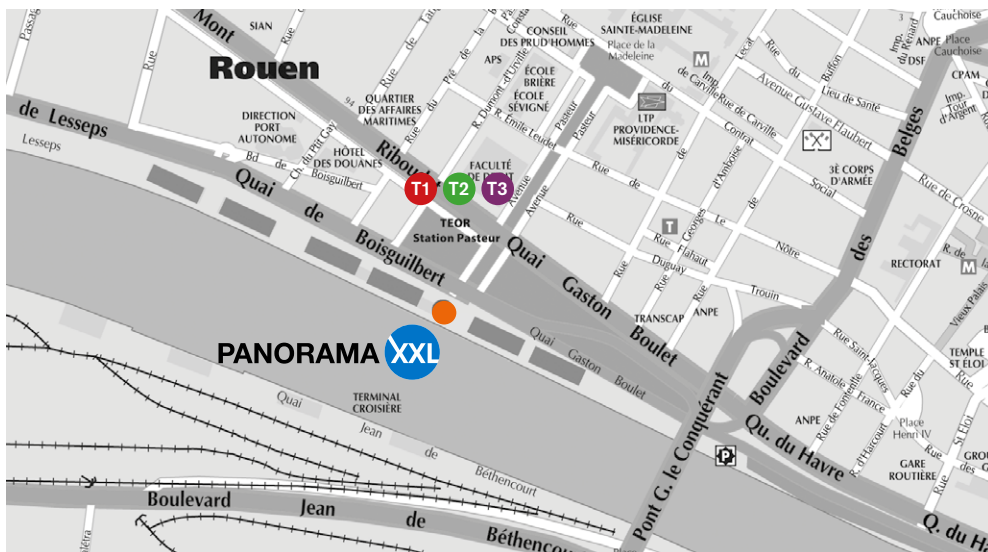

PANORAMA XXL

Quai de Boisguilbert - 76000 Rouen

PLAN D'ACCÈS

ACCÈS

- en transports en commun : TEOR **T1** **T2** **T3** Arrêt Panorama/Pasteur
- en voiture : Stationnement gratuit au parking du Mont-Riboudet pour les utilisateurs des transports en commun. Stationnement gratuit sur le parking des marégraphes pour les visiteurs du Panorama XXL.