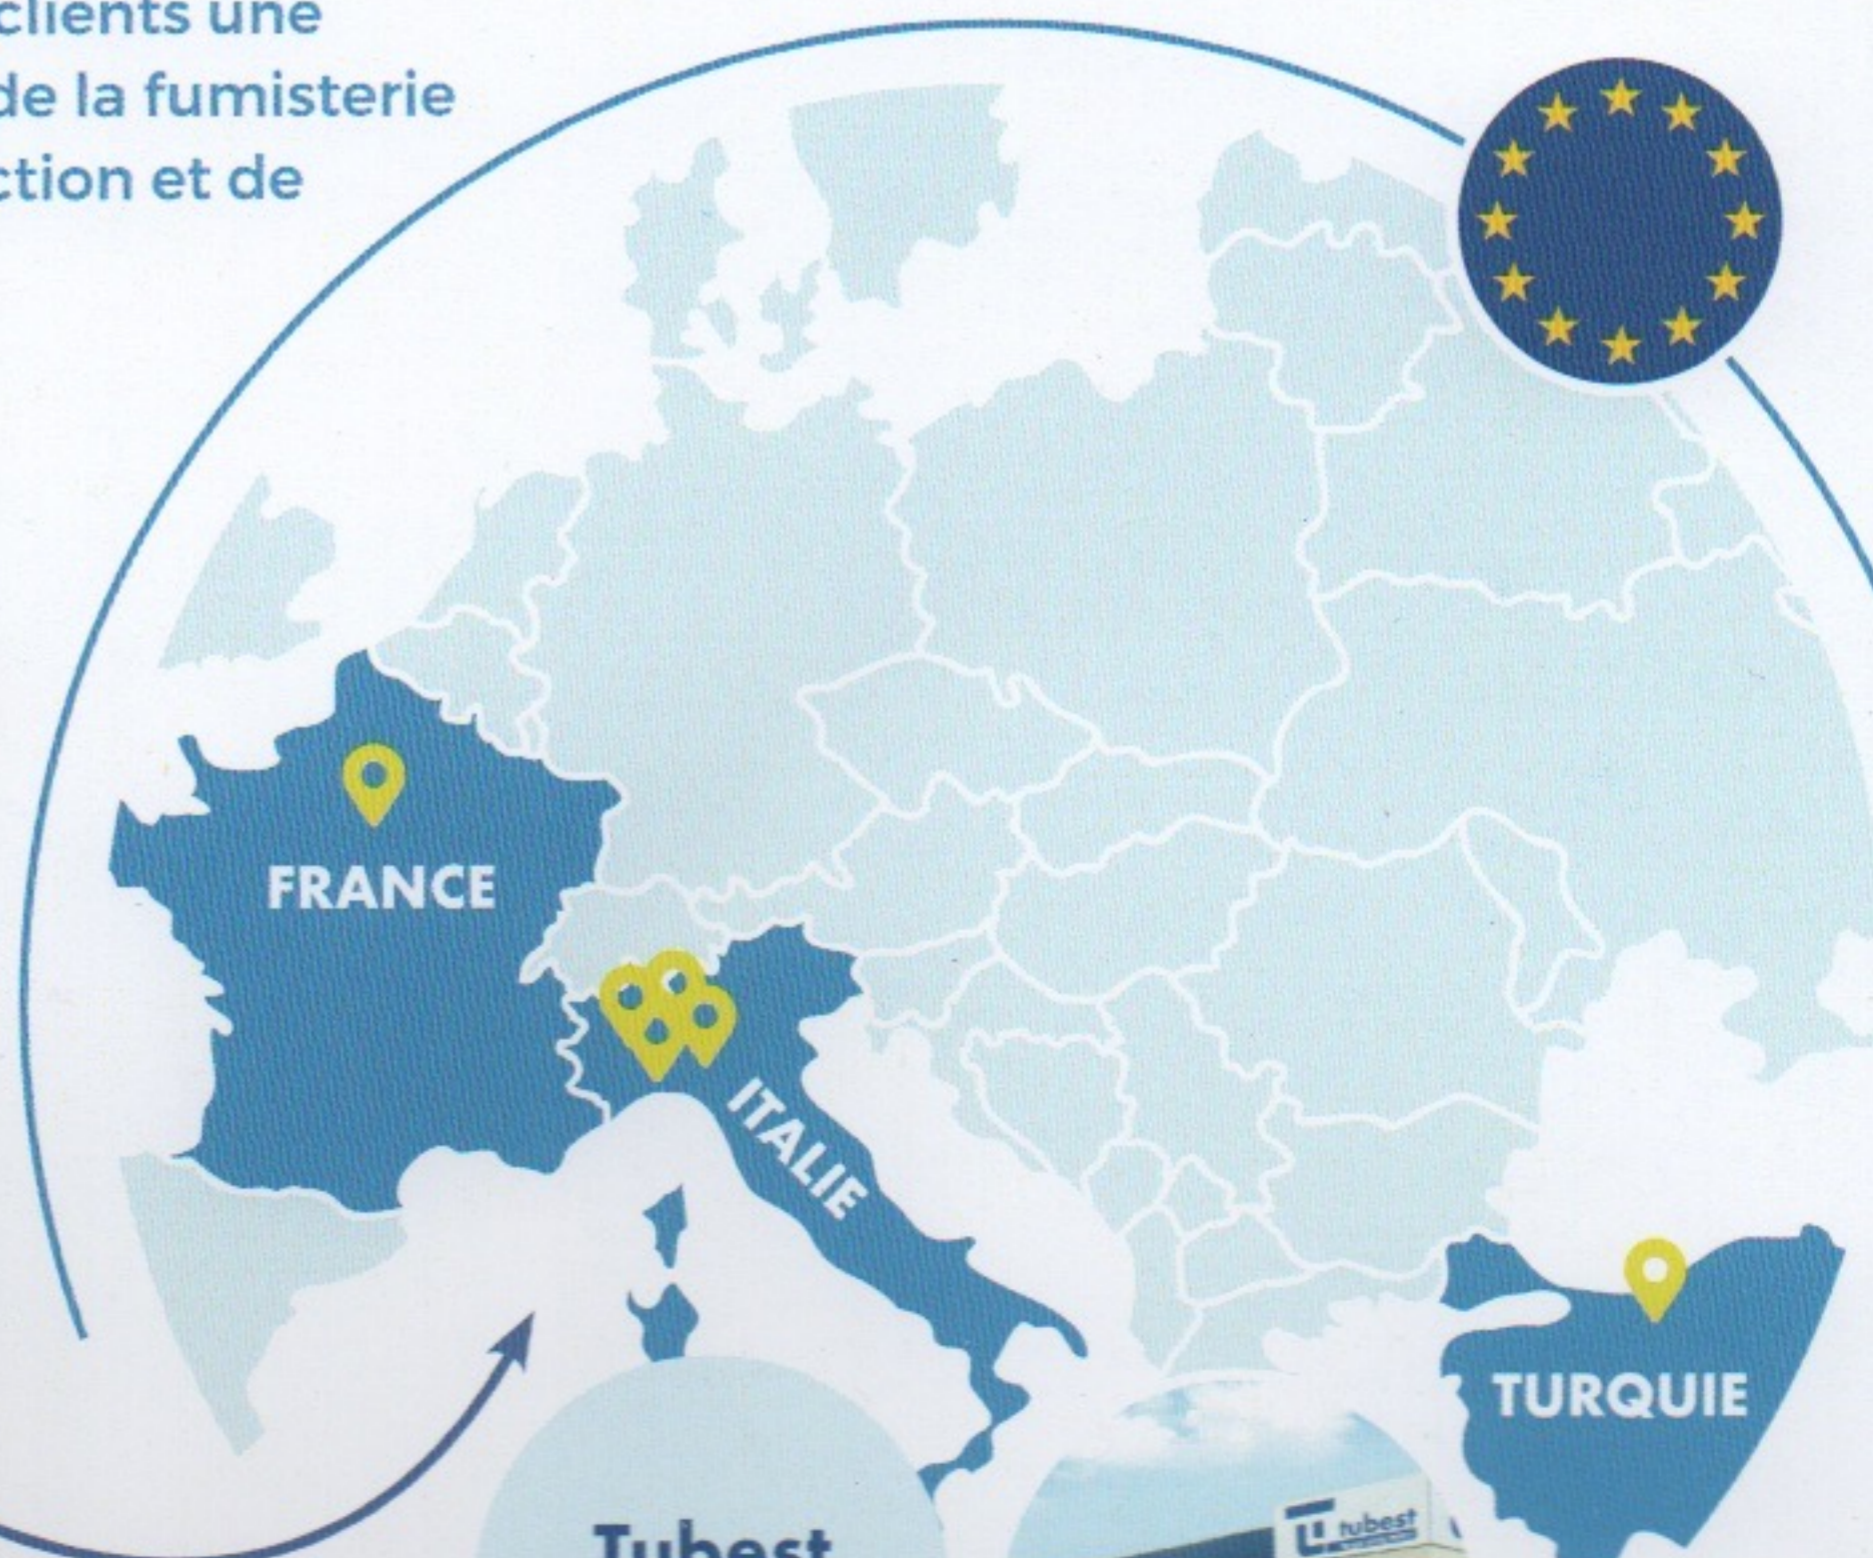

Tubest
TURQUIE

TURQUIE