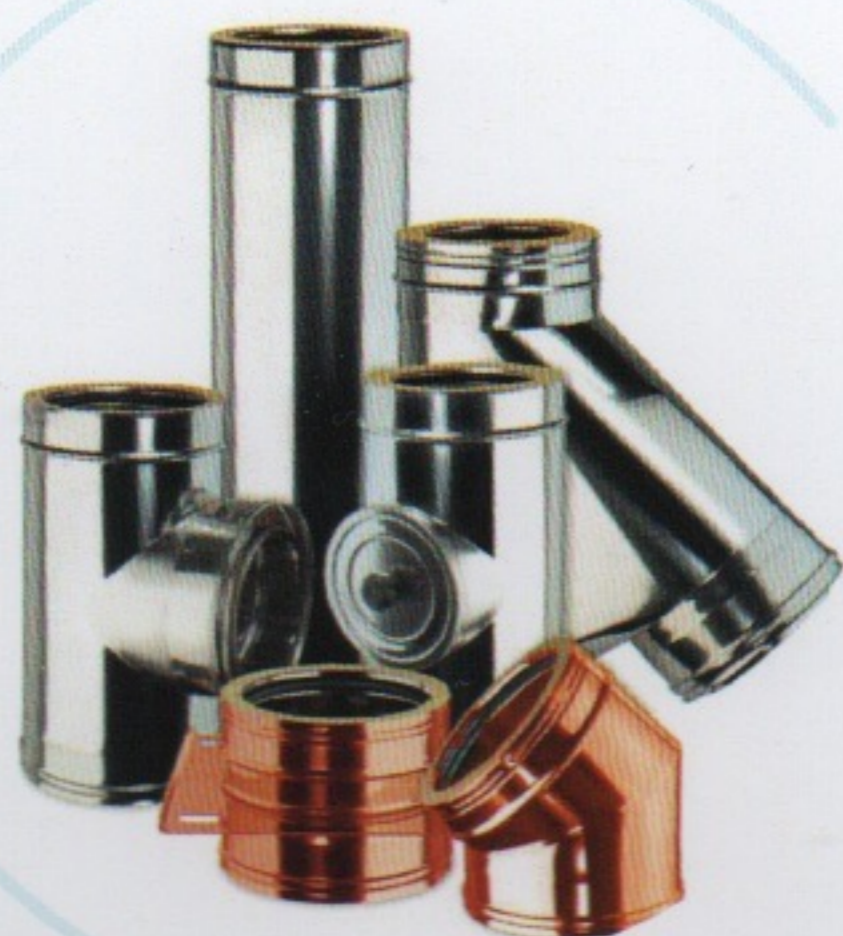

Tubages

FLEXIBLES

- Flexibles inox étanches
- Flexibles universels
- Conduit de fumée flexible isolé
- Tubexisol

Tubages et raccords RIGIDES

SIMPLE PAROI

- Conduit simple paroi 0,4mm
- Conduit simple paroi 0,8mm
- Augmentation / réduction
- Raccord mono-flamme